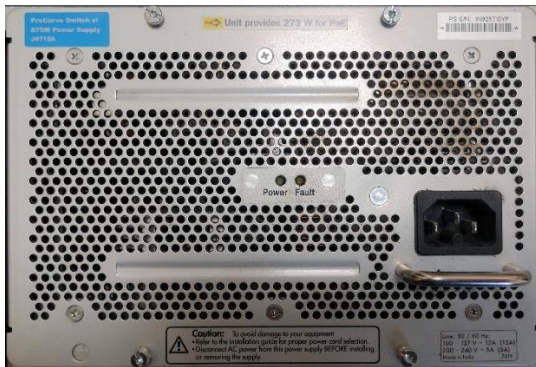

4910003155 - 40000Z	SN / MAC	kod	Szt.
5.0	HP PROCURVE SWITCH 5406 ZL	SG826SU2EE 001FFE92E700	J8697A- 80099	1
5.1	ZASILACZ 875W, 273W for PoE	IN825TI0YF	J8712A	1
5.2	HP ProCurve ZL 24-port 10/100/1000 PoE MODULE	SG826AT0T0 SG821AT0AZ SG821AT06T SG825AT1WY SG823AT09V	J8702A	5

5.0

5.1