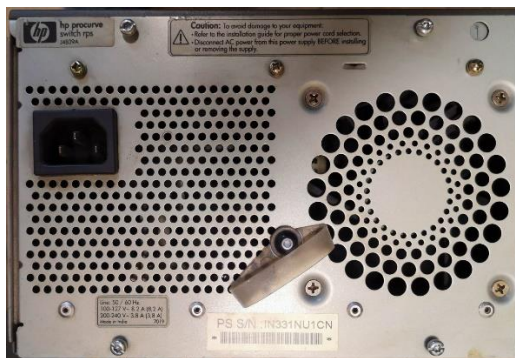

Zestawienie szczegółowe urządzeń z modułami

	4910002677 - 22300P	SN / MAC	kod	Szt.
1.0	HP PROCURVE SWITCH 5304XL	SG540JK01P 001560339900	J4850A- 80099	1
1.1	HP ProCurve Switch GL/XL REDUNDANT POWER SUPPLY 875W	IN331NU1CN	J4839A	1
1.2	HP ProCurve Switch XL 24X10/100 BASE TX RJ45 MODULE	SG328KZ11I SG328KZ0UZ	J4820A	2
1.3	HP ProCurve Switch XL 4-Port Mini-GBIC MODULE 4X100/1000	SG333AA03X	J4878A	1

1.0

1.1

	4910002814 - 40000Z	SN / MAC	kod	Szt.
2.0	HP PROCURVE SWITCH 5372XL	SG612JZ02T 001635f3f200	J4819B- 800099	1
2.1	HP ProCurve Switch GL/XL REDUNDANT POWER SUPPLY 875W	IN801NU0X5	J4839A	1
2.2	HP ProCurve Switch 100/1000-T XL MODULE	SG427LC03U	J4821A	1
2.3	HP ProCurve Switch 100/1000-T XL MODULE	SG525RD0B4	J4821B	1
2.4	HP ProCurve Switch XL 4-Port Mini-GBIC 100/1000 MODULE	SG805XW03J SG903XW01G	J4878B	2
2.5	HP ProCurve Switch XL 24X10/100 BASE TX RJ45 MODULE	SG442KZ0IX	J4820A	1
2.6	HP ProCurve Switch XL 24X10/100 BASE TX RJ45 MODULE	SG607RC0F9 SG607RC0CD SG607RC0AF	J4820B	3

2.0

2.1

	4910003153 - 40000Z	SN / MAC	kod	Szt.
30	HP PROCURVE SWITCH 5412 ZL	SG823SV415 001FFE892A00	J8698- 80099	1
3.1	ZASILACZ 875W, 273W for PoE	IN822TI2BK IN822TI2FK	J8712A	2
3.2	HP ProCurve ZL 24-port 10/100/1000 PoE MODULE	SG821AT037 SG822AT060 SG822AT069 SG821AT0PJ SG822AT06E	J8702A	5
3.3	HP ProCurve ZL 20x 10/100/1000T + 4x SFP MODULE	SG822AU05T	J9705A	1