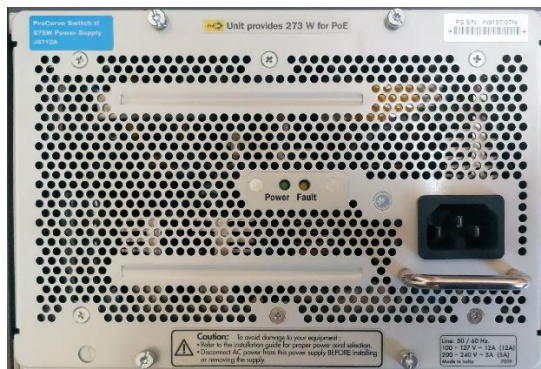

Zestawienie szczegółowe urządzeń z modułami

	4910002677 - 22300P	SN / MAC	kod	Szt.
1.0	HP PROCURVE SWITCH 5304XL	SG540JK01P 001560339900	J4850A- 80099	1
1.1	HP ProCurve Switch GL/XL REDUNDANT POWER SUPPLY 875W	IN331NU1CN	J4839A	1
1.2	HP ProCurve Switch XL 24X10/100 BASE TX RJ45 MODULE	SG328KZ11I SG328KZ0UZ	J4820A	2
1.3	HP ProCurve Switch XL 4-Port Mini-GBIC MODULE 4X100/1000	SG333AA03X	J4878A	1

2.0

2.1

	4910003153 - 40000Z	SN / MAC	kod	Szt.
30	HP PROCURVE SWITCH 5412 ZL	SG823SV415 001FFE892A00	J8698- 80099	1
3.1	ZASILACZ 875W, 273W for PoE	IN822TI2BK IN822TI2FK	J8712A	2
3.2	HP ProCurve ZL 24-port 10/100/1000 PoE MODULE	SG821AT037 SG822AT060 SG822AT069 SG821AT0PJ SG822AT06E	J8702A	5
3.3	HP ProCurve ZL 20x 10/100/1000T + 4x SFP MODULE	SG822AU05T	J9705A	1

5.0

5.1

	4910003290 - 40000Z	SN / MAC	kod	Szt.
6.0	HP PROCURVE SWITCH 5406 ZL	SG923SU10R	J8697A-80099	1
6.1	ZASILACZ 875W, 273W for PoE	IN919TI0TN	J8712A	1
6.2	HP ProCurve ZL 24-port 10/100/1000 PoE MODULE	SG821AT0PH SG924AT0P8 SG821AT0PY SG820AT1X3	J8702A	4
6.3	HP ProCurve ZL 20x 10/100/1000T + 4x SFP MODULE	SG816AUoDF	J8705A	1

6.0

6.1

	4910003291, 4910003292, 4910003293, 4910003294, 4910003295, 4910003296, 4910003319, 4910003320, 4910003321, 4910003322, 4910003411, 4910003412	SN / MAC	kod	Szt.
7	HP PROCURVE RADIO PORT 230 (Model: RSVLC-0502)	CN903WL15K / 0021F7FDC533, CN903WL15S / 0021F7FDC53B, CN903WL16M / 0021F7FDC559, CN903WL16T / 0021F7FDC560, CN903WL16X / 0021F7FDC564, CN903WL1SF / 0017A49B2C74, CN737WL12N / 0017A49BB5D9, CN913WLK21 / 0024A8102F1F, CN913WLK23 / 0024A8102F21, CN903WL1G8 / 0021F7FDCE8A, CN906WL14T / 0021F7FDCCEA, CN912WL11V / 0024A8101FD1	J9006A	12