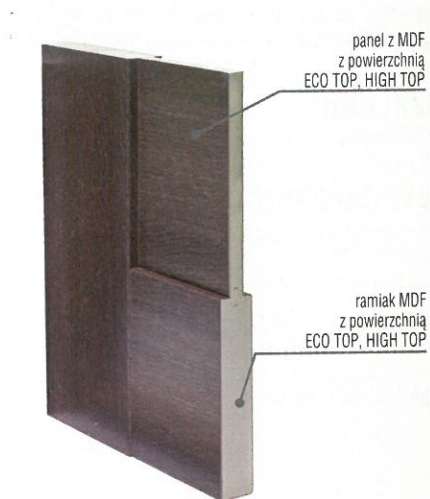

Ekologiczna powierzchnia charakteryzująca się odpornością na ścieranie.

HIGH TOP

129 kasztan

138 dąb Premium

PRZEKRÓJ SKRZYDŁA

panel z MDF z powierzchnią ECO TOP, HIGH TOP

ramiak MDF z powierzchnią ECO TOP, HIGH TOP