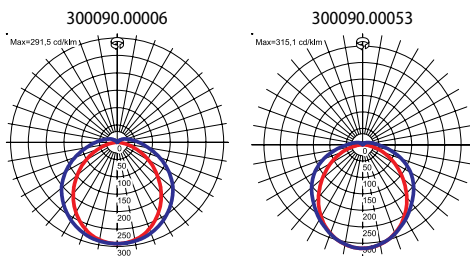

Kod	Wymiary [mm] L W H	Wymiary montażowe [mm] D	Ilość na palecie	Ilość w opakowaniu	Masa netto [kg]
Rodzaj osprzętu: STANDARD					
300090.00002	1340 84 99	800	120	1	1,7
300090.00004	1340 84 99	800	120	1	1,7
300090.00053	1575 134 99	1100	60	1	2,8
300090.00062	1575 134 99	1100	60	1	2,8
Rodzaj osprzętu: DALI					
300090.00015	1340 84 99	800	120	1	1,7
300090.00017	1340 84 99	800	120	1	1,7
300090.00055	1575 134 99	1100	60	1	2,8
300090.00070	1575 134 99	1100	60	1	2,8
Rodzaj osprzętu: STANDARD + okablowanie przelotowe 5x2,5 mm²					
300090.00006	1340 84 99	800	120	1	1,8
300090.00008	1340 84 99	800	120	1	1,8
300090.00056	1749 134 99	1100	60	1	3,0

Tolerancja strumienia świetlnego +/- 10%.

Kod	Wymiary [mm] L W H	Wymiary montażowe [mm] D	Ilość na palecie	Ilość w opakowaniu	Masa netto [kg]
Rodzaj osprzętu: STANDARD + okablowanie przelotowe 5x2,5 mm²					
300090.00062B	1575 134 99	1100	60	1	2,8

POZOSTAŁE ZDJĘCIA

złączka Stucchi

AKCESORIA

Zaslepka kończąca linię opraw przelotowych 5x2,5 mm²

KRZYWE ŚWIATŁOŚCI

Tolerancja strumienia świetlnego +/- 10%.