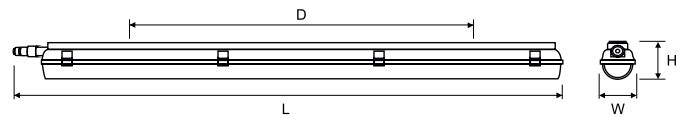

hermetyczna oprawa na źródła światła LED, strugoodporna, przeznaczona do stosowania w przemysłowym otoczeniu

DANE MECHANICZNE	Montaż: bezpośrednio na suficie, zwieszany, przy pomocy uchwytów (w komplecie) Obudowa: poliwęglan Kolor: szary Klosz: poliwęglan
DANE ELEKTRYCZNE	Efektywność zasilacza: >91% Przyłącze elektryczne: szczelne złącze 3x2,5 mm ² Zasilanie: 220-240V 50/60Hz Zawiera źródło światła: tak Rodzaj osprzętu: STANDARD, DALI, STANDARD + okablowanie przelotowe 5x2,5 mm ²
DANE OPTYCZNE	Roszył światła: obrotowo-symetryczny Sposób świecenia: bezpośredni
DANE DODATKOWE	Uwagi: stosowanie na zewnątrz tylko pod zadaszeniem, nie wystawiać na bezpośrednie działanie słońca i deszczu Wyposażenie dodatkowe: klipsy stal nierdzewna
DANE OGÓLNE	Żywotność (L70B50): 50 000 h Gwarancja: 3 lata Zastosowanie: parkingi, hale produkcyjne, elektrownie, zadaszenia

Kod	Wymiary [mm] L W H	Wymiary montażowe [mm] D	Ilość na palecie	Ilość w opakowaniu	Masa netto [kg]
Rodzaj osprzętu: STANDARD					
300090.00002	1340 84 99	800	120	1	1,7
300090.00004	1340 84 99	800	120	1	1,7
300090.00053	1575 134 99	1100	60	1	2,8
300090.00062	1575 134 99	1100	60	1	2,8
Rodzaj osprzętu: DALI					
300090.00015	1340 84 99	800	120	1	1,7
300090.00017	1340 84 99	800	120	1	1,7
300090.00055	1575 134 99	1100	60	1	2,8
300090.00070	1575 134 99	1100	60	1	2,8
Rodzaj osprzętu: STANDARD + okablowanie przelotowe 5x2,5 mm²					
300090.00006	1340 84 99	800	120	1	1,8
300090.00008	1340 84 99	800	120	1	1,8
300090.00056	1749 134 99	1100	60	1	3,0