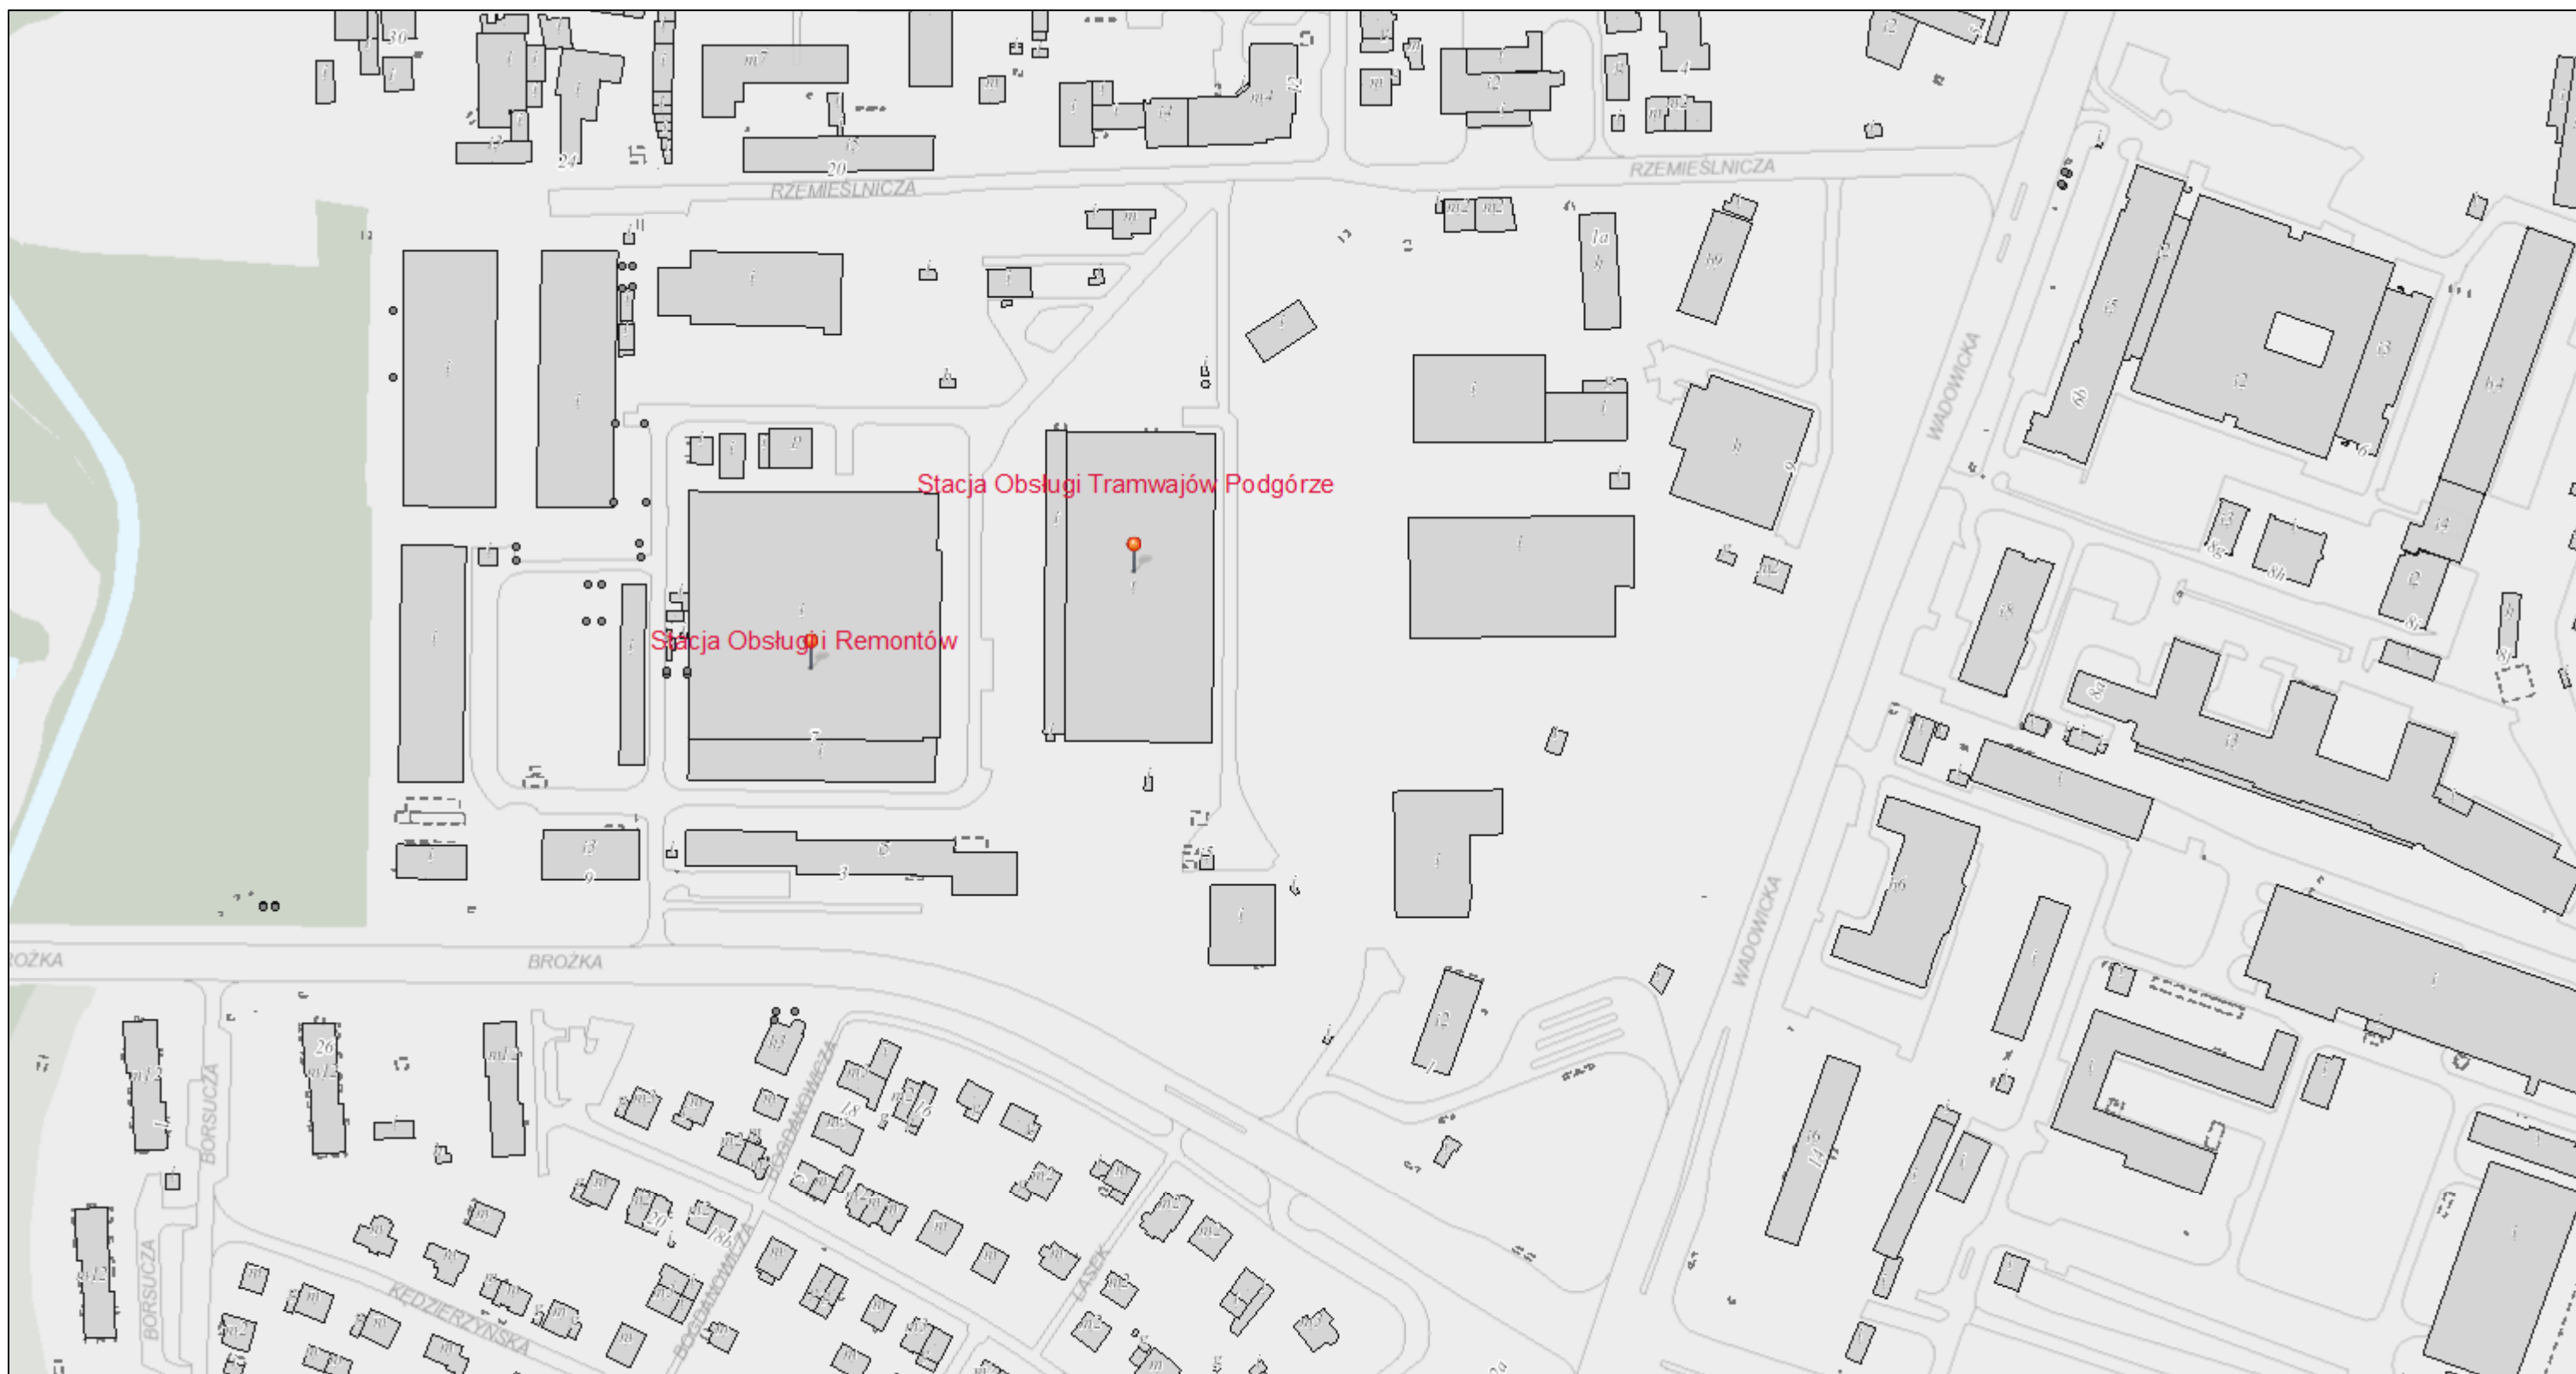

Stacja Obsługi i Remontów i Stacja Obsługi Tramwajów Podgórze - lokalizacja

3 stycznia 2019 r.

1:2 500

0 25 50 100 150 200 m

Kraków