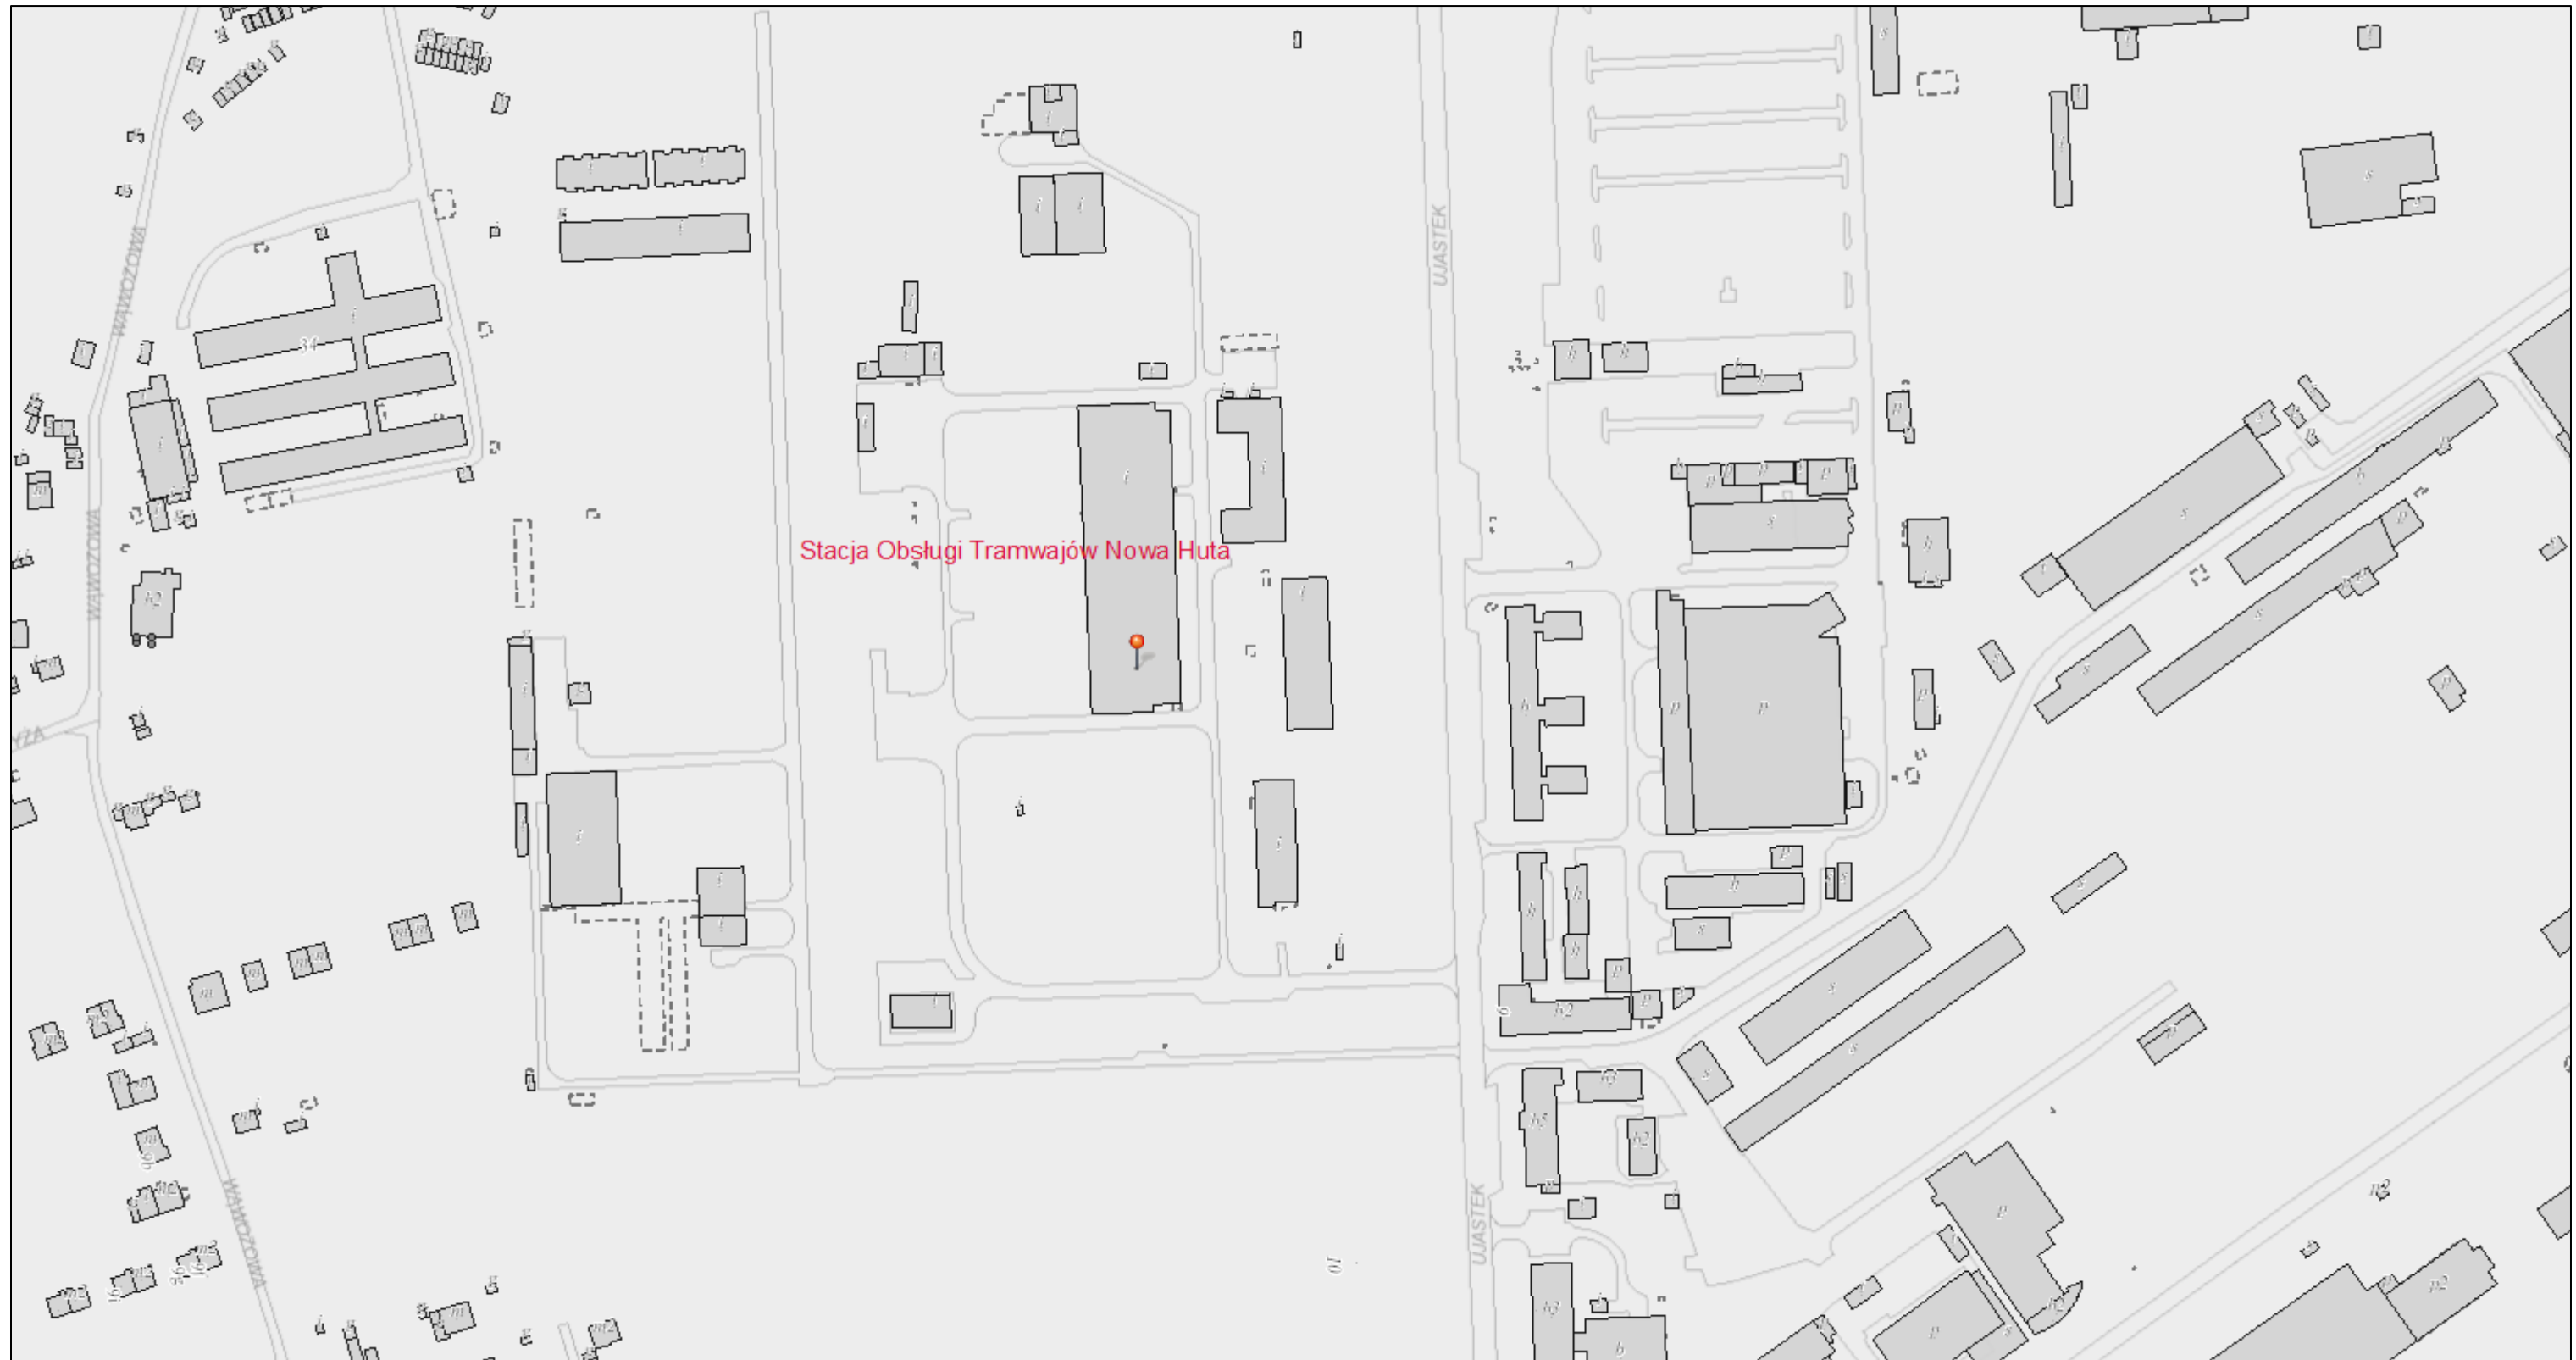

Stacja Obsługi Tramwajów Nowa Huta - lokalizacja

3 stycznia 2019 r.

1:2 500

Kraków